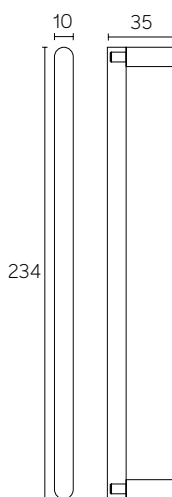

GEO.506
Cabinet pull

SSS / PSS / Black

Sizes available:

426mm o/a

330mm o/a

234mm o/a

138mm o/a

106mm o/a