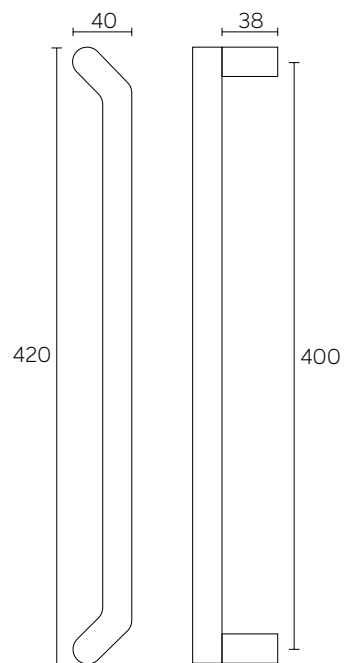

GEO.201

Double cranked pull handle

SSS / PSS / Black

Sizes available:

620mm o/a

420mm o/a

320mm o/a

www.geohardware.co.uk