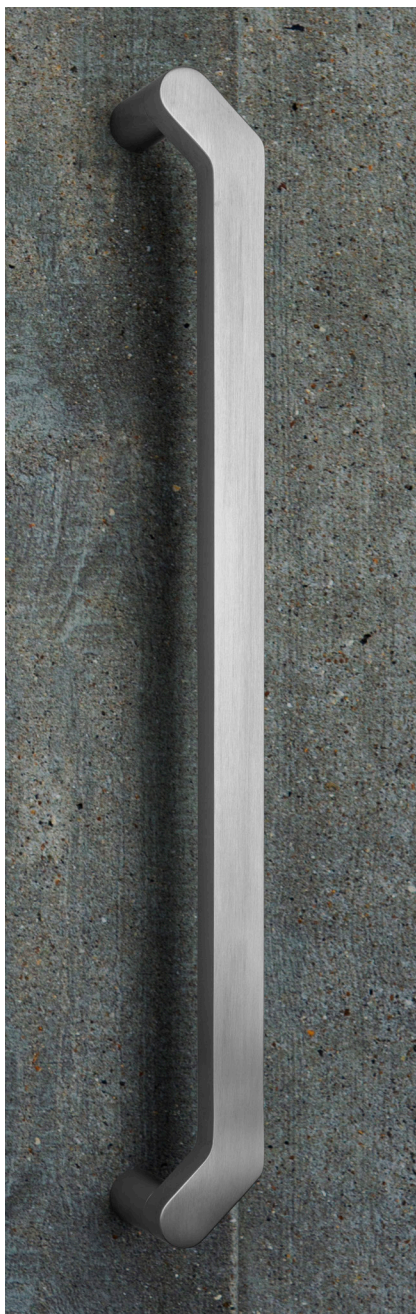

GEO.201

Double cranked pull handle

SSS / PSS / Black

Sizes available:

620mm o/a

420mm o/a

320mm o/a

www.geohardware.co.uk