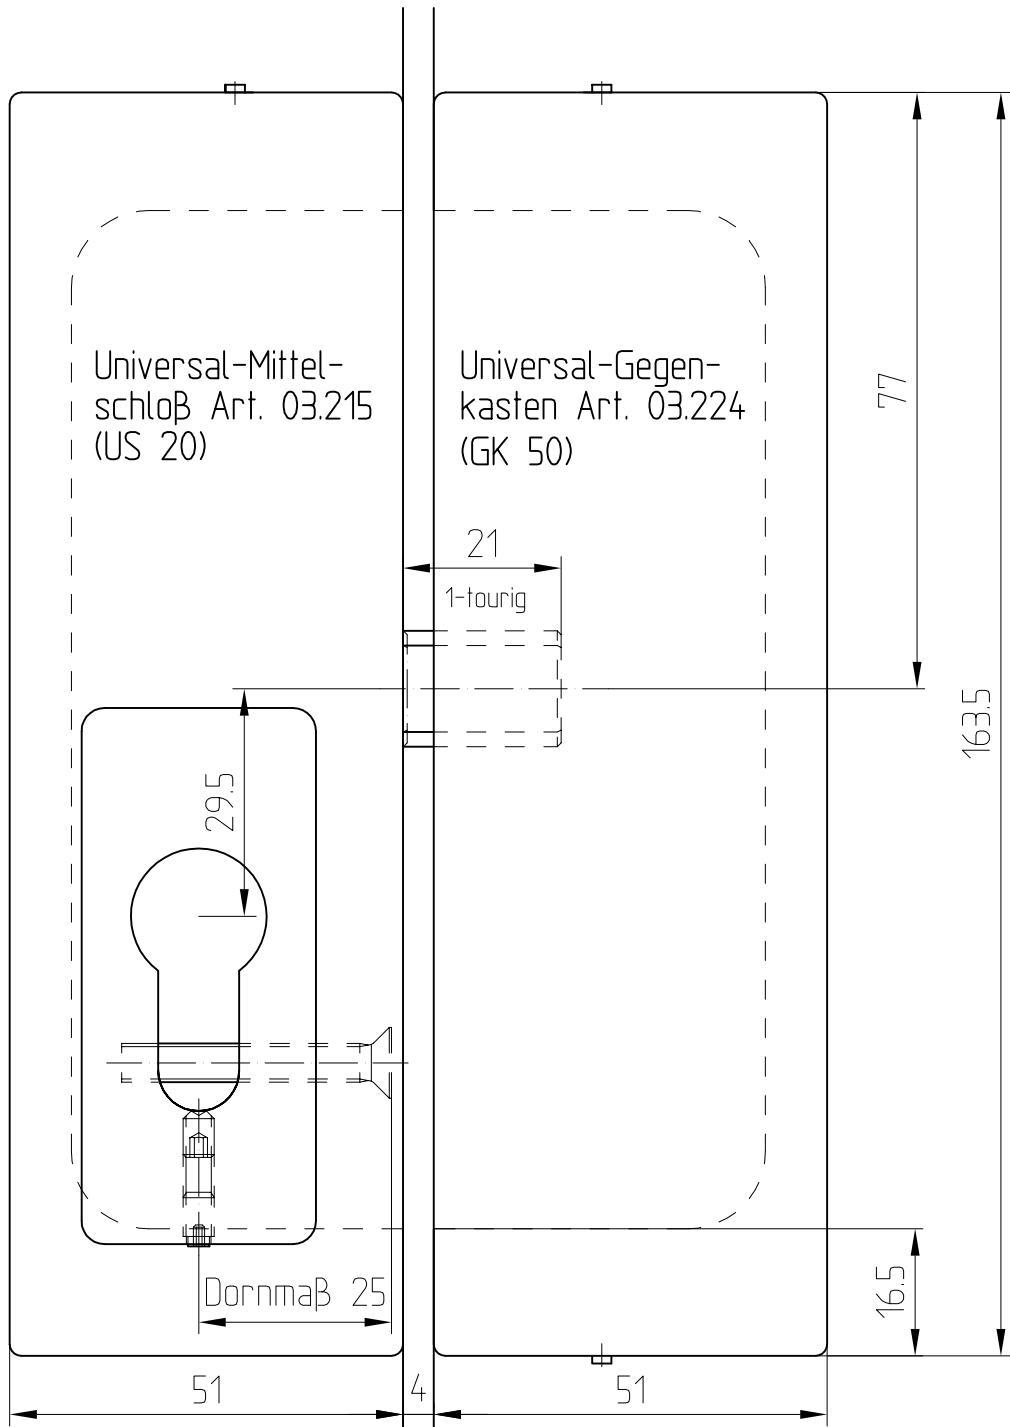

# Universal-Mittelschloß mit Gegenkasten

M 1:1

05.01

05-080

Glasbearbeitung für  
Universal-Mittelschloß Art. 03.215 und  
Universal-Gegenkasten Art. 03.224