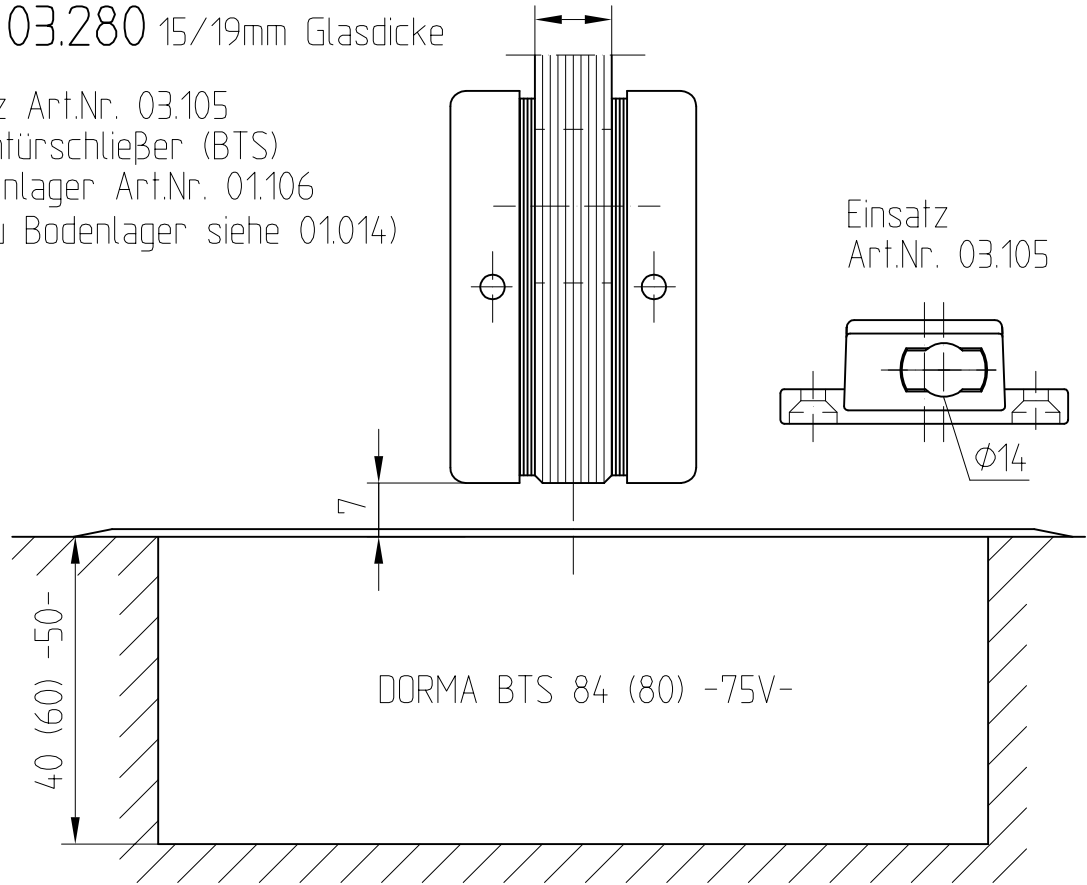

Unterer Eckbeschlag (PT 10)

Art.Nr. 03.100 10mm Glasdicke 8/10/12/15/19

Art.Nr. 03.280 15/19mm Glasdicke

mit Einsatz Art.Nr. 03.105
 und Bodentürschließer (BTS)
 oder Bodenlager Art.Nr. 01.106
 (Details zu Bodenlager siehe 01.014)

M. 1:1

M 1:2

01.00

03-010

Glasbearbeitung zu
Eckbeschlägen PT 10, 20, 22, 29, 30