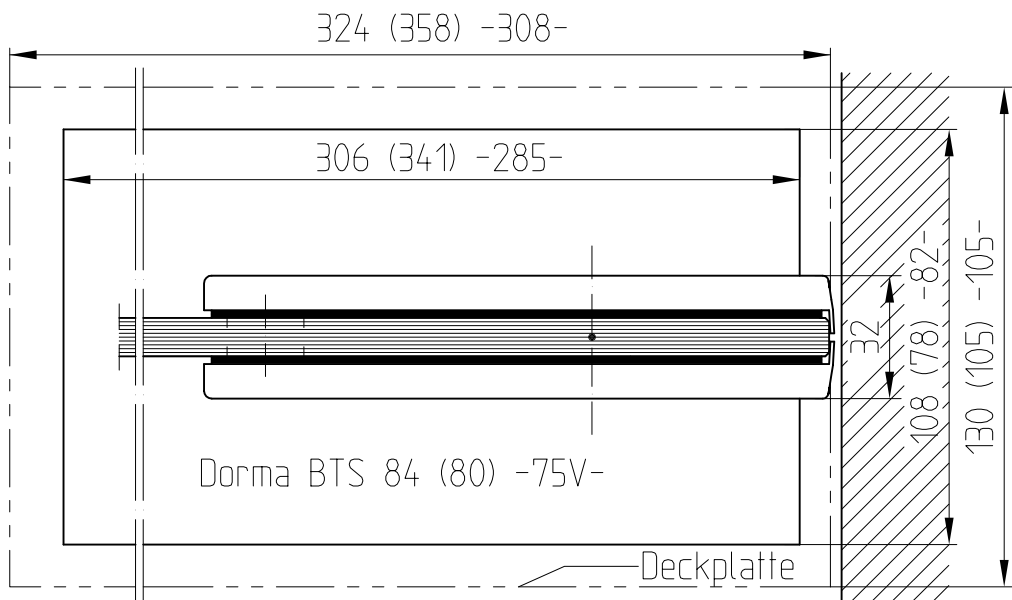

Unterer Eckbeschlag (PT 10)

Art.Nr. 03.100 10mm Glasdicke 8/10/12/15/19

Art.Nr. 03.280 15/19mm Glasdicke

mit Einsatz Art.Nr. 03.105
 und Bodentürschließer (BTS)
 oder Bodenlager Art.Nr. 01.106
 (Details zu Bodenlager siehe 01.014)

M. 1:1

M 1:2

01.00

03-010

Glasbearbeitung zu
Eckbeschlägen PT 10, 20, 22, 29, 30