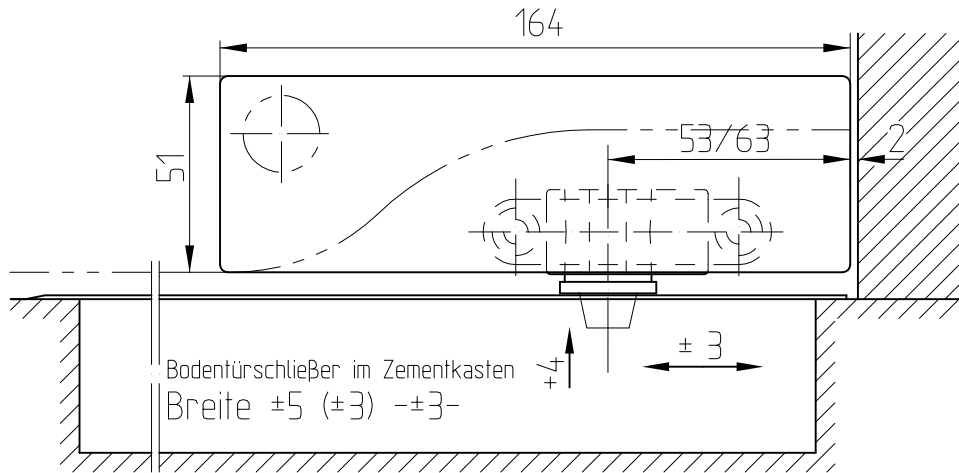

Unterer Eckbeschlag (PT 10)

Art.Nr. 03.100 10mm Glasdicke 8/10/12/15/19

Art.Nr. 03.280 15/19mm Glasdicke

mit Einsatz Art.Nr. 03.105
 und Bodentürschließer (BTS)
 oder Bodenlager Art.Nr. 01.106
 (Details zu Bodenlager siehe 01.014)

M. 1:1

M 1:2

01.00

03-010

Glasbearbeitung zu
Eckbeschlägen PT 10, 20, 22, 29, 30