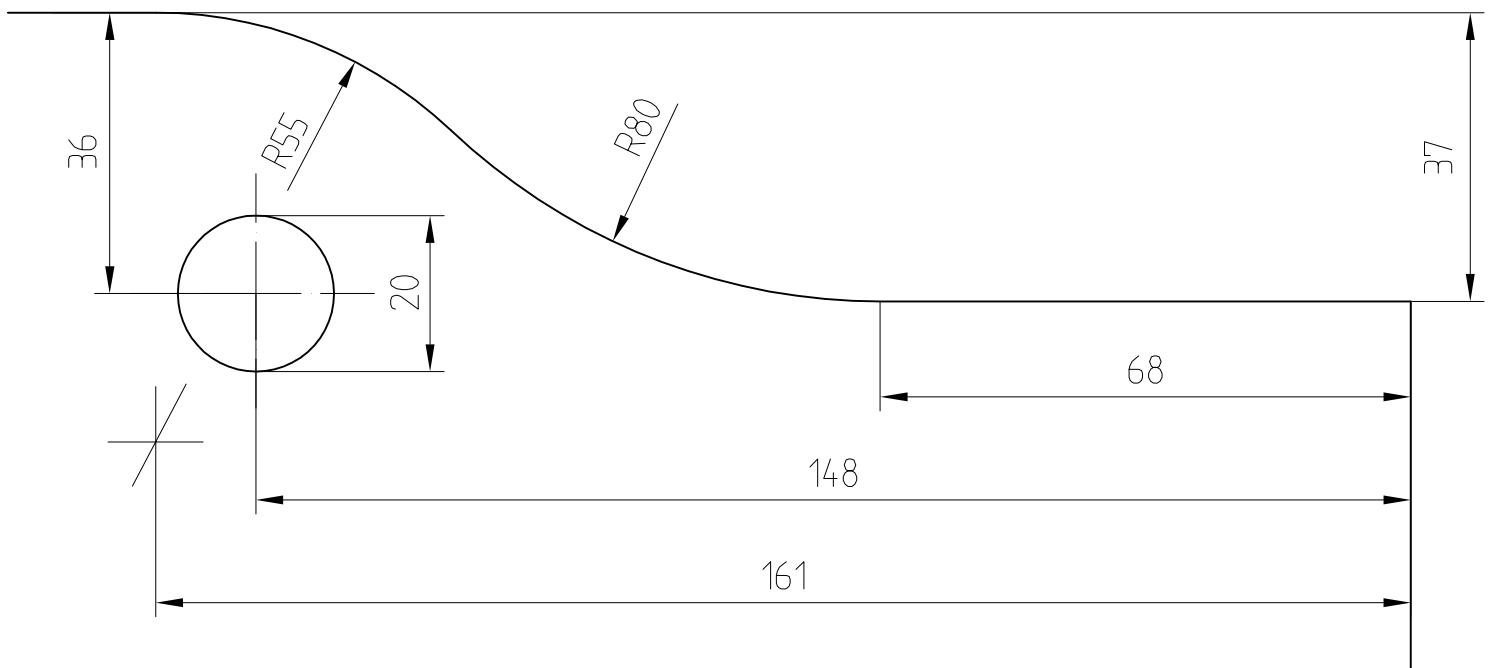

Unterer Eckbeschlag (PT 10)

Art.Nr. 03.100 10mm Glasdicke 8/10/12/15/19

Art.Nr. 03.280 15/19mm Glasdicke

mit Einsatz Art.Nr. 03.105
 und Bodentürschließer (BTS)
 oder Bodenlager Art.Nr. 01.106
 (Details zu Bodenlager siehe 01.014)

M. 1:1

M 1:2

01.00

03-010

Glasbearbeitung zu
Eckbeschlägen PT 10, 20, 22, 29, 30